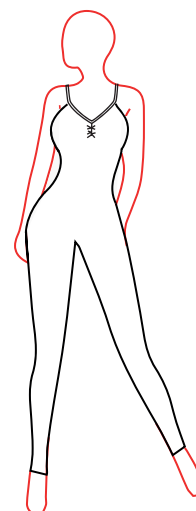

JUSTAUCORPS

TUNIQUE

Consultez le tableau des 26 jupes disponibles aux choix

Tunique présentée : CARLA + Jupe NOVI

CARLA

BRASSIERE

NON
DISPONIBLE

TOP

ROBE

COMBISHORT

ACADEMIQUE

MODIFICATIONS

EMMANCHURES							MAINS	ENCOLURES					COLS	DECOLLETES					DOS			COMBISHORT		ACADEMIQUE		
Bretelle Large	Américaine	Sans Manche	Mancheron	Manche Courte	Manche 3/4	Manche Longue	Pointe-doigts	Ronde	Bateau	Carrée	V	Asymétrique	Goutte Devant	Soutien-gorge	Moyen Dos	Grand Dos	Carré	V	Petite Goutte	Moyenne Goutte	Grande Goutte	Bas Shortie	Bas Cycliste	Bas Corsaire	Avec Pied	Pied Guêtre