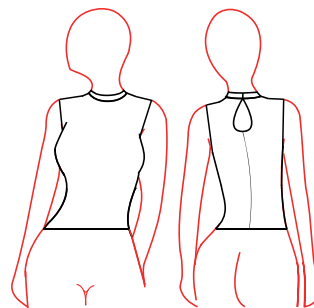

BRASSIERE

TOP

ROBE