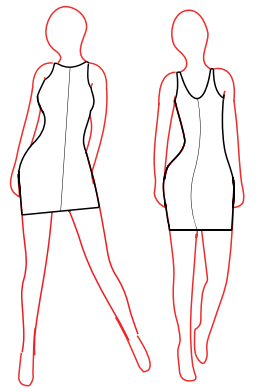

BRASSIERE

TOP

ROBE