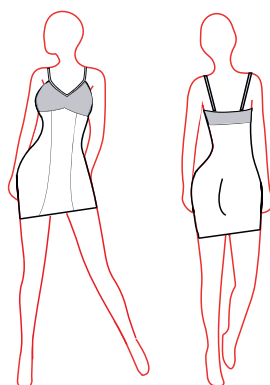

Choix des coloris en Z1 et Z2

JUSTAUCORPS

TOP

ROBE

TUNIQUE

Consultez le tableau
des 26 jupes disponibles aux choix

Tunique présentée : LIMA BC + Jupe LEA

JUSTAUCORPS