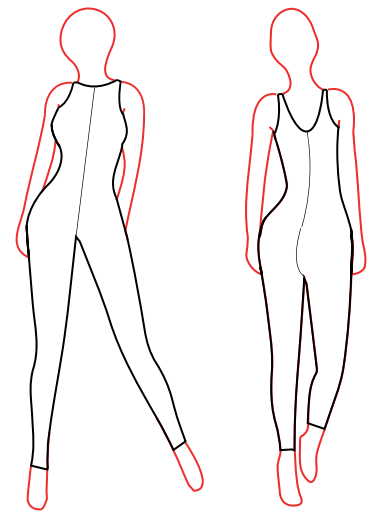

COMBISHORT

ACADEMIQUE

MODIFICATIONS

EMMANCHURES							MAINS	ENCOLURES					COLS		DECOLLETES					DOS			COMBISHORT			ACADEMIQUE		
Bretelle Large	Américaine	Sans Manche	Mancheron	Manche Courte	Manche 3/4	Manche Longue	Pointe-doigts	Ronde	Bateau	Carrée	V	Asymétrique	Goutte Devant	Soutien-gorge	Moyen Dos	Grand Dos	Carré	V	Petite Goutte	Moyenne Goutte	Grande Goutte	Bas Shortie	Bas Cycliste	Bas Corsaire	Avec Pied	Pied Guêtre		
●									●					●	●	●	●					●	●	●	●	●