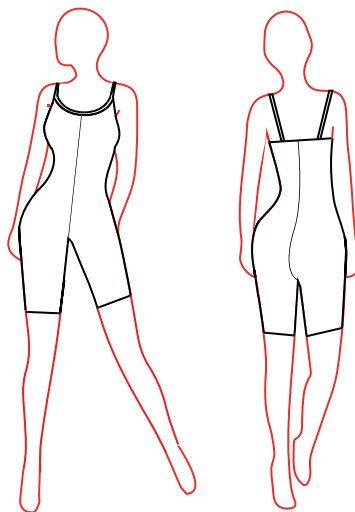

CONSULTEZ LES JUPES DISPONIBLES
PAGE 39

JUSTAUCORPS

TUNIQUE

Consultez le tableau des 26 jupes disponibles aux choix

Tunique présentée : DANSEUR + Jupe CALCUTTA

DANSEUR

BRASSIERE

TOP

ROBE

COMBISHORT

ACADEMIQUE

MODIFICATIONS

EMMANCHURES							MAINS	ENCOLURES					COLS	DECOLLETES					DOS			COMBISHORT		ACADEMIQUE		
Bretelle Large	Américaine	Sans Manche	Mancheron	Manche Courte	Manche 3/4	Manche Longue	Pointe-doigts	Ronde	Bateau	Carrée	V	Asymétrique	Goutte Devant	Souten-gorge	Moyen Dos	Grand Dos	Carré	V	Petite Goutte	Moyenne Goutte	Grande Goutte	Bas Shortie	Bas Cycliste	Bas Corsaire	Avec Pied	Pied Guêtre
																						●	●	●	●	●