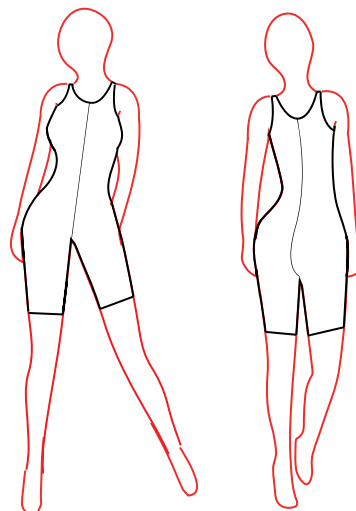

TOP

ROBE

TUNIQUE

Consultez le tableau des 26 jupes disponibles aux choix

Tunique présentée : RIO + Jupe SOUCOUBE

JUSTAUCORPS

TUNIQUE

Consultez le tableau des 26 jupes disponibles aux choix

Tunique présentée : SABY + Jupe EMMA

SABY

BRASSIERE

TOP

ROBE

COMBISHORT

ACADEMIQUE

MODIFICATIONS

EMMANCHURES							MAINS	ENCOLURES					COLS	DECOLLETES					DOS			COMBISHORT		ACADEMIQUE		
Bretelle Large	Américaine	Sans Manche	Mancheron	Manche Courte	Manche 3/4	Manche Longue	Pointe-doigts	Ronde	Bateau	Carrée	V	Asymétrique	Goutte Devant	Soutien-gorge	Moyen Dos	Grand Dos	Carré	V	Petite Goutte	Moyenne Goutte	Grande Goutte	Bas Shortie	Bas Cycliste	Bas Corsaire	Avec Pied	Pied Guêtre
●			●					●	●	●	●	●		●	●	●	●	●				●	●	●	●	●