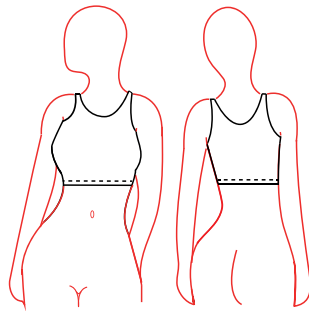

BRASSIERE

TOP

ROBE