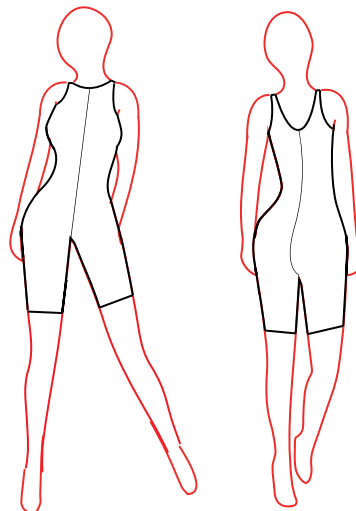

COMBISHORT

ACADEMIQUE

MODIFICATIONS

EMMANCHURES							MAINS	ENCOLURES					COLS		DECOLLETES					DOS			COMBISHORT			ACADEMIQUE		
Bretelle Large	Américaine	Sans Manche	Mancheron	Manche Courte	Manche 3/4	Manche Longue	Pointe-doigts	Ronde	Bateau	Carrée	V	Asymétrique	Goutte Devant	Soutien-gorge	Moyen Dos	Grand Dos	Carré	V	Petite Goutte	Moyenne Goutte	Grande Goutte	Bas Shortie	Bas Cycliste	Bas Corsaire	Avec Pied	Pied Guêtre		
●									●					●	●	●	●					●	●	●	●	●