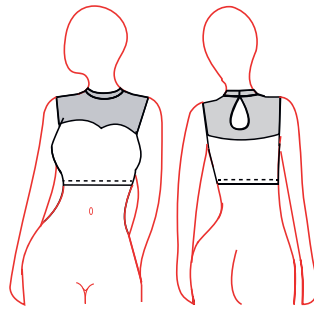

BRASSIERE

TOP

ROBE