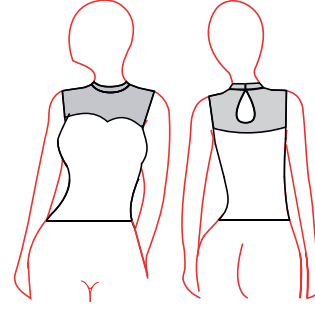

BRASSIERE

TOP

ROBE