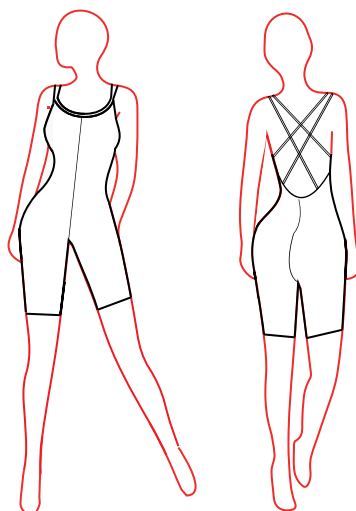

ROBE

COMBISHORT

ACADEMIQUE

MODIFICATIONS

EMMANCHURES							MAINS	ENCOLURES					COLS	DECOLLETES					DOS			COMBISHORT		ACADEMIQUE		
Bretelle Large	Américaine	Sans Manche	Mancheron	Manche Courte	Manche 3/4	Manche Longue	Pointe-doigts	Ronde	Bateau	Carrée	V	Asymétrique	Goutte Devant	Soutien-gorge	Moyen Dos	Grand Dos	Carré	V	Petite Goutte	Moyenne Goutte	Grande Goutte	Bas Shortie	Bas Cycliste	Bas Corsaire	Avec Pied	Pied Guêtre

JUSTAUCORPS

TUNIQUE

Consultez le tableau des 26 jupes disponibles aux choix

Tunique présentée : ADRIA + Jupe CALCUTTA

ADRIA

BRASSIERE

NON
DISPONIBLE

TOP

ROBE

COMBISHORT

ACADEMIQUE

MODIFICATIONS

EMMANCHURES							MAINS	ENCOLURES					COLS		DECOLLETES					DOS			COMBISHORT		ACADEMIQUE		
Bretelle Large	Americaine	Sans Manche	Mancheron	Manche Courte	Manche 3/4	Manche Longue	Pointe-doigts	Ronde	Bateau	Carrée	V	Asymétrique	Goutte Devant	Soutien-gorge	Moyen Dos	Grand Dos	Carré	V	Petite Goutte	Moyenne Goutte	Grande Goutte	Bas Shortie	Bas Cycliste	Bas Corsaire	Avec Pied	Pied Guêtre	