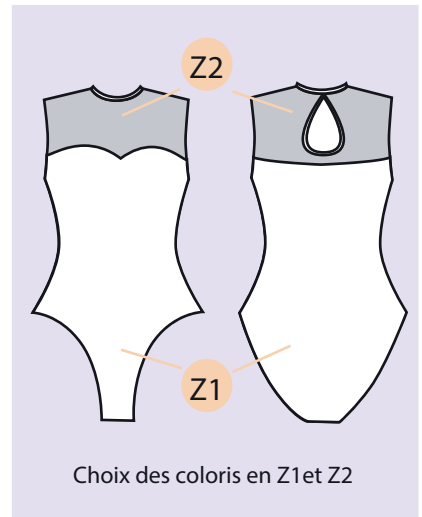

JUSTAUCORPS

TUNIQUE

Consultez le tableau des 26 jupes disponibles aux choix

Tunique présentée : DALLAS + Jupe NOVI

DALLAS

Choix des coloris en Z1 et Z2

BRASSIERE

TOP