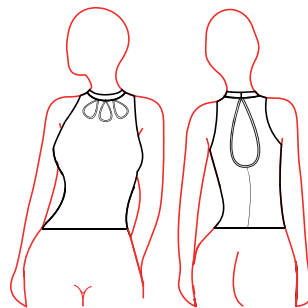

JUSTAUCORPS

TUNIQUE

Consultez le tableau des 26 jupes disponibles aux choix

PECS

BRASSIERE

TOP

ROBE

COMBISHORT

ACADEMIQUE

MODIFICATIONS

EMMANCHURES							MAINS	ENCOLURES					COLS	DECOLLETES					DOS			COMBISHORT		ACADEMIQUE		
Bretelle Large	Américaine	Sans Manche	Mancheron	Manche Courte	Manche 3/4	Manche Longue	Pointe-doigts	Ronde	Bateau	Carrée	V	Asymétrique	Goutte Devant	Soutien-gorge	Moyen Dos	Grand Dos	Carré	V	Petite Goutte	Moyenne Goutte	Grande Goutte	Bas Shortie	Bas Cycliste	Bas Corsaire	Avec Pied	Pied Guêtre
	●																		●	●	●	●	●	●	●	●