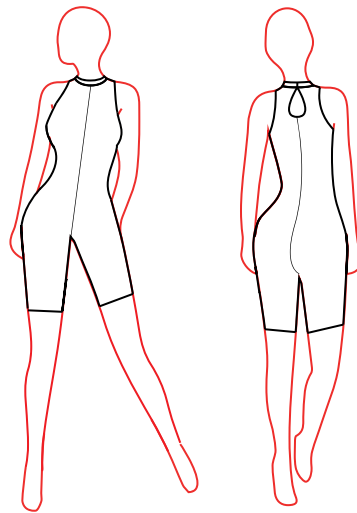

COMBISHORT

ACADEMIQUE

MODIFICATIONS

EMMANCHURES							MAINS	ENCOLURES					COLS	DECOLLETES					DOS			COMBISHORT		ACADEMIQUE		
Bretelle Large	Américaine	Sans Manche	Mancheron	Manche Courte	Manche 3/4	Manche Longue	Pointe-doigts	Ronde	Bateau	Carrée	V	Asymétrique	Goutte Devant	Soutien-gorge	Moyen Dos	Grand Dos	Carré	v	Petite Goutte	Moyenne Goutte	Grande Goutte	Bas Shortie	Bas Cycliste	Bas Corsaire	Avec Pied	Pied Guêtre
	●												●						●	●	●	●	●	●	●	●