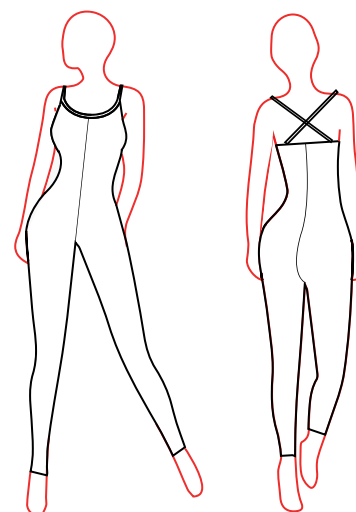

COMBISHORT

ACADEMIQUE

MODIFICATIONS

EMMANCHURES							MAINS	ENCOLURES					COLS	DECOLLETES					DOS			COMBISHORT		ACADEMIQUE		
Bretelle Large	Américaine	Sans Manche	Mancheron	Manche Courte	Manche 3/4	Manche Longue	Pointe-doigts	Ronde	Bateau	Carrée	V	Asymétrique	Goutte Devant	Soutien-gorge	Moyen Dos	Grand Dos	Carré	V	Petite Goutte	Moyenne Goutte	Grande Goutte	Bas Shortie	Bas Cycliste	Bas Corsaire	Avec Pied	Pied Guêtre
																						☒	☒	☒	☒	☒