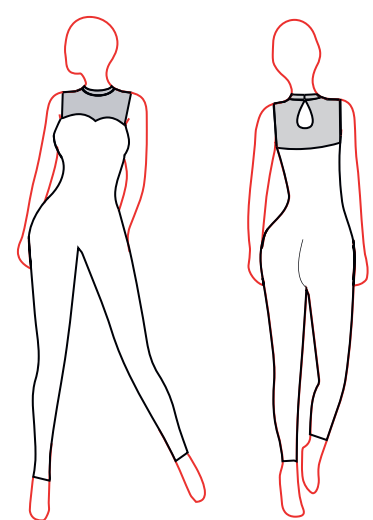

COMBISHORT

ACADEMIQUE

MODIFICATIONS

EMMANCHURES							MAINS	ENCOLURES					COLS		DECOLLETES					DOS			COMBISHORT		ACADEMIQUE		
Bretelle Large	Américaine	Sans Manche	Mancheron	Manche Courte	Manche 3/4	Manche Longue	Pointe-doigts	Ronde	Bateau	Carrée	V	Asymétrique	Goutte Devant	Soutien-gorge	Moyen Dos	Grand Dos	Carré	v	Petite Goutte	Moyenne Goutte	Grande Goutte	Bas Shortie	Bas Cycliste	Bas Corsaire	Avec Pied	Pied Guêtre	
	●	●	●	●	●	●	●															●	●	●	●	●