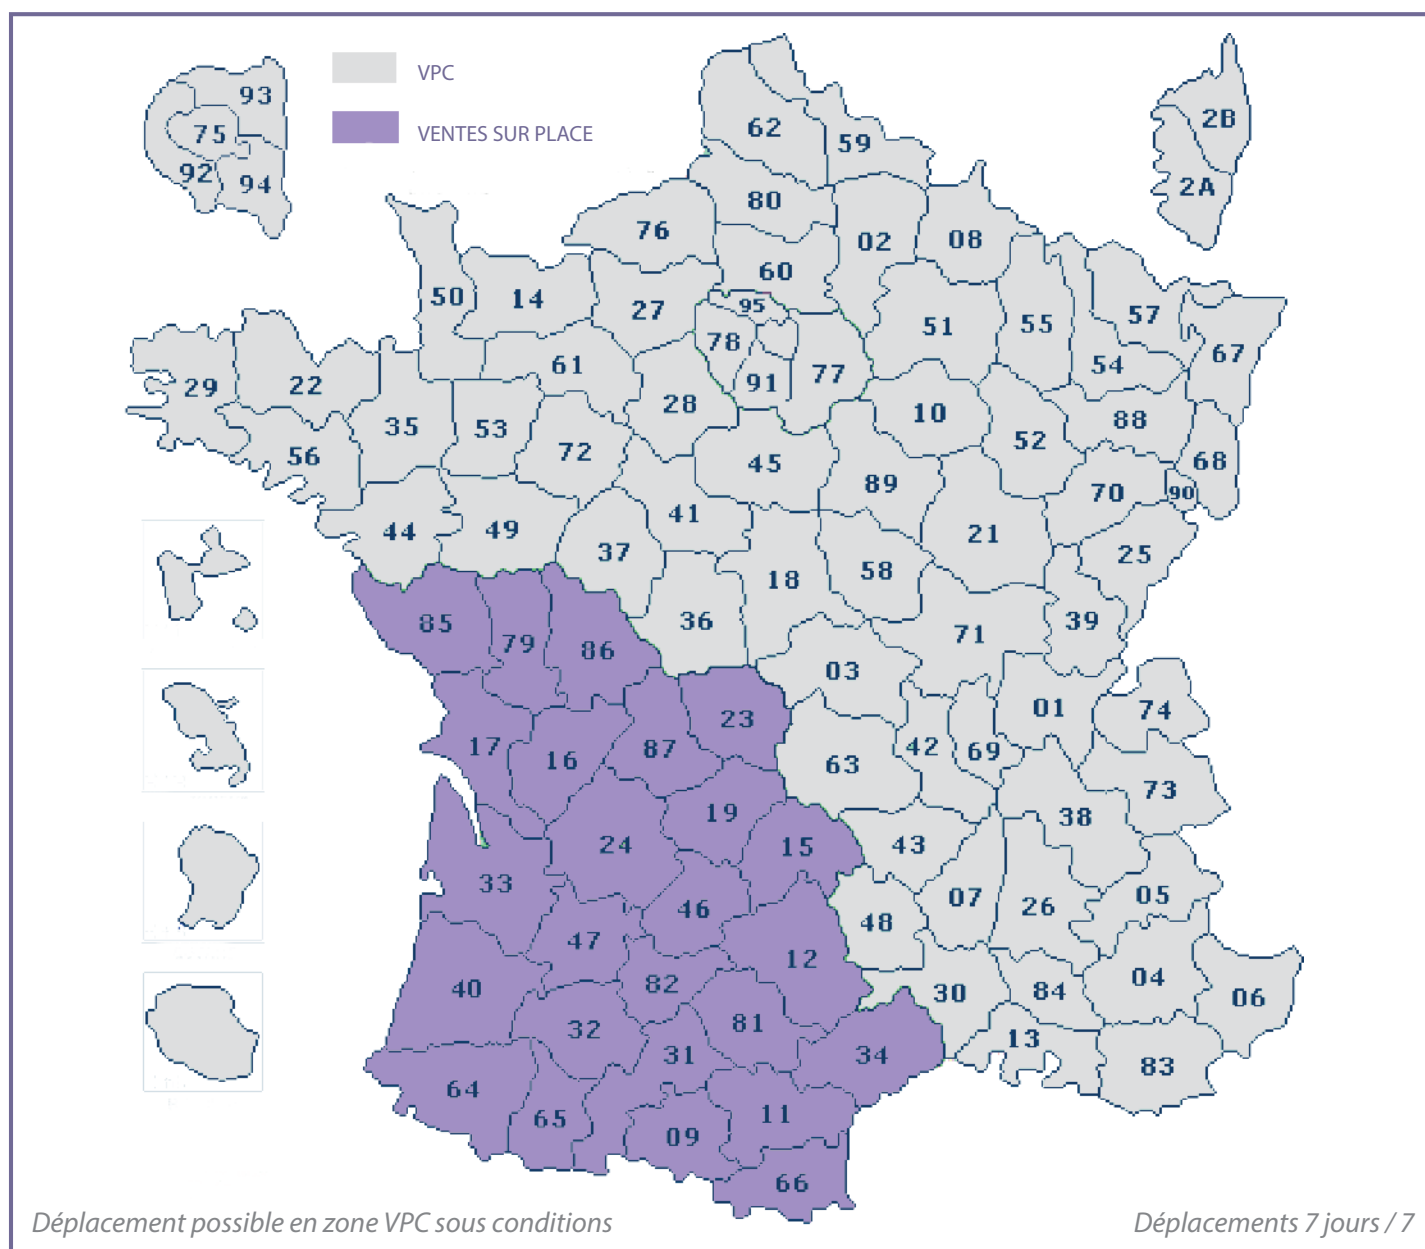

ESSAYAGE ET VENTE DIRECTE EN ECOLE CONSEILS AVISES ET SUIVI CLIENT

LE PRINCIPE :

Arte Balleto intervient dans votre école dans le cadre d'une boutique éphémère

AVANTAGES :

Service immédiat - Disponibilité Stock - Conseils

Tarifs ECOLES : soit **10% de remise** par rapport au Tarif PUBLIC

Tarifs ARTE DANSE SHOP : Tarif appliqué sur le Textile **pour le gala** de fin d'année

PRODUITS PROPOSES :

Pointes - Demi-pointes - Collants - Textiles - Chaussants