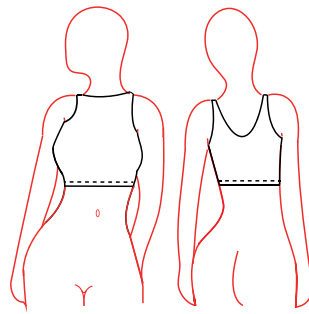

BRASSIERE

TOP

ROBE