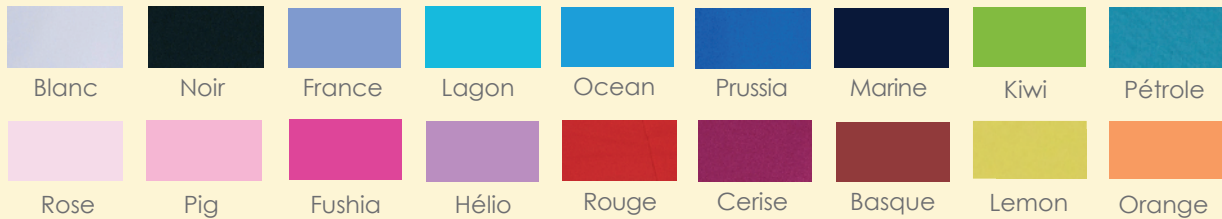

COLORIS ARTE DANSE SHOP

TISSUS PROPOSÉS EN LYCRA MAT POUR LES PACKS UNIFORMES DE RENTRÉE
RÉAPPROVISIONNEMENT ET RÉASSORT MIEUX MAÎTRISÉS POUR UNE FABRICATION RAPIDE

NOS AUTRES COLORIS AU CHOIX

Le contexte Post Confinement rend l'approvisionnement de l'ensemble des matières premières, difficile.

Les tissus nommés **en rouge** sont à risque, soit en terme de réapprovisionnement, soit en terme de garantie de suivi par nos fournisseurs (si arrêt de production couleurs trop spécifiques pour être substituée).

N'hésitez pas à nous contacter