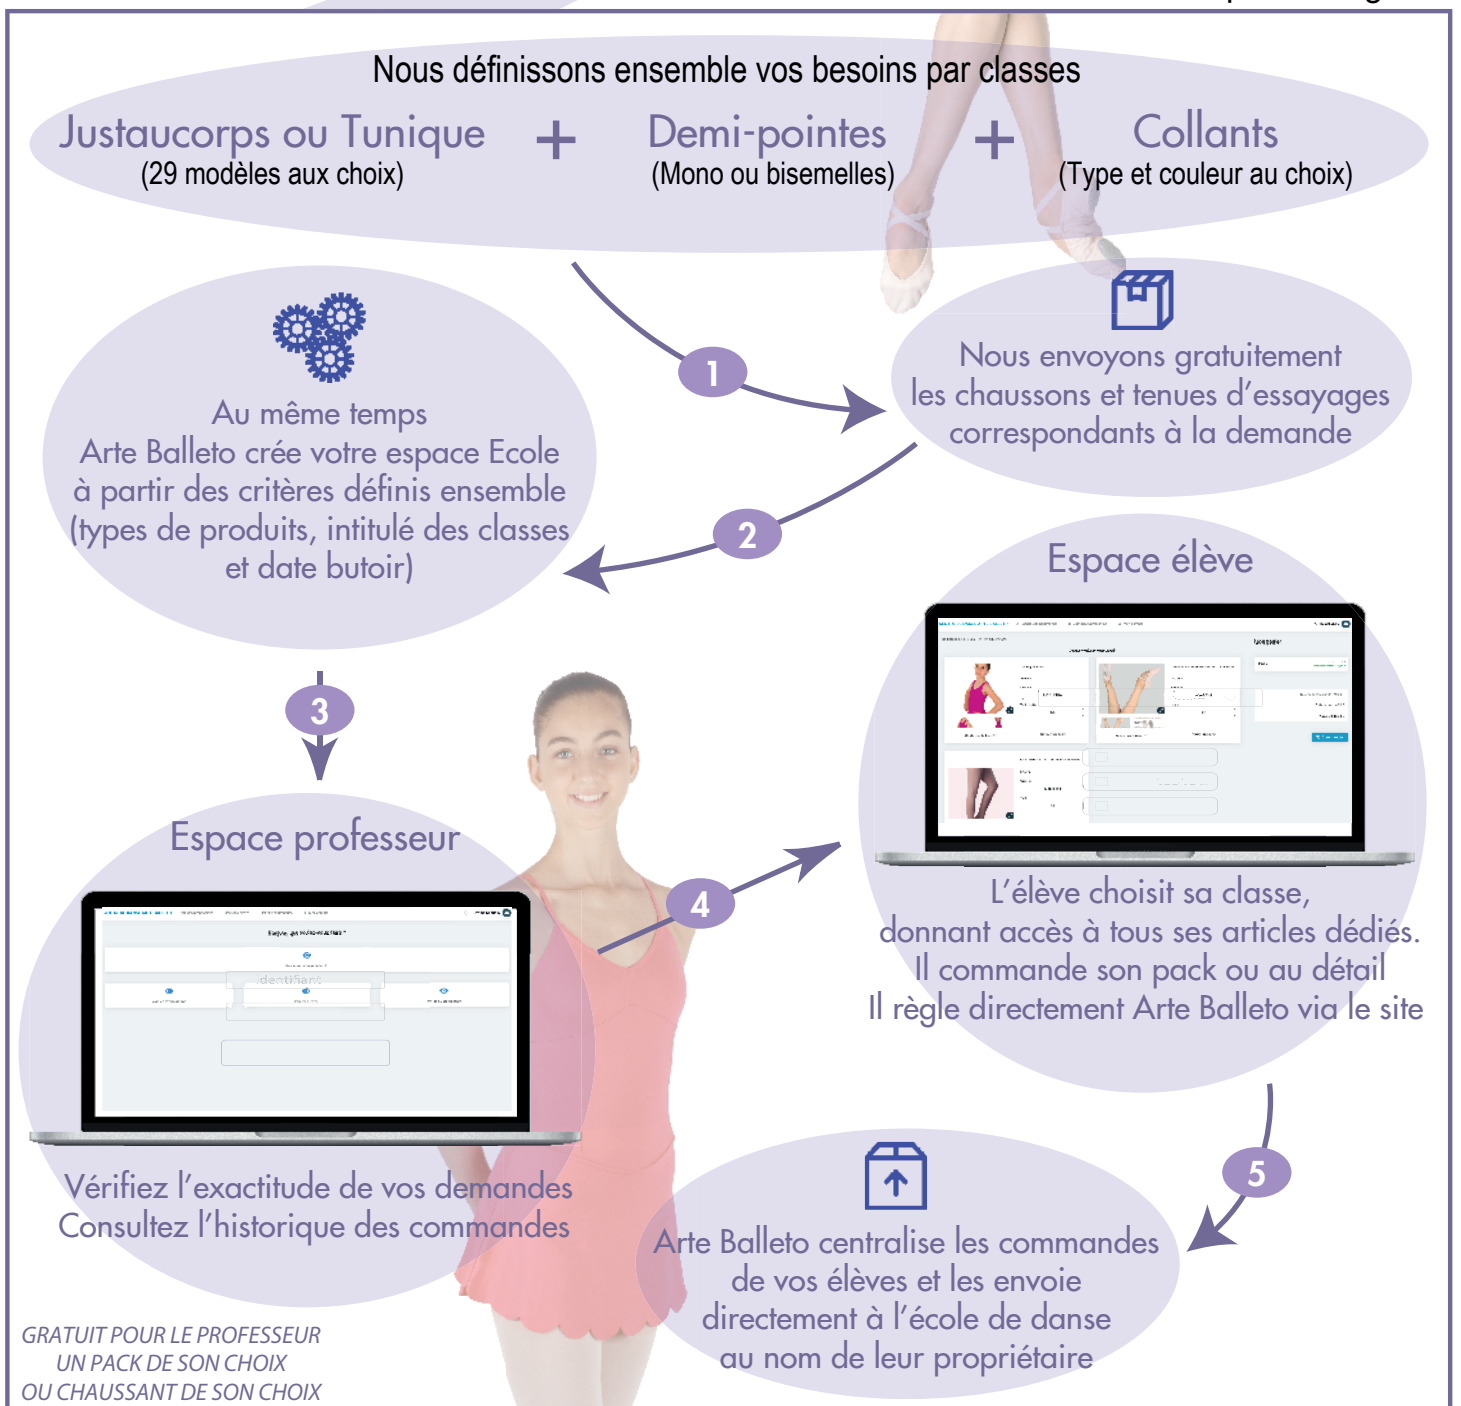

ARTE DANSE SHOP

LE SITE MARCHAND PERSONNALISÉ

HARMONISEZ VOS CLASSES AVEC UNE TENUE DE GROUPE
GRACE A UNE PLATEFORME MARCHANDE PERSONNELLE
DÉDIÉE À VOTRE ÉCOLE DE DANSE

LE PRINCIPE :

Arte Balleto vous accompagne pour habiller intégralement
une ou plusieurs de vos classes

Site de vente **personnalisé et gratuit**

AVANTAGES :

Tarifs ARTE DANSE SHOP

Arte Balleto gère toute la logistique

Parrainez une école de danse **Gagnez 50 €** de bons d'achats

Cumulez des **bons d'achats** pour vos galas

LE FONCTIONNEMENT :

LES SERVICES AUX ECOLES