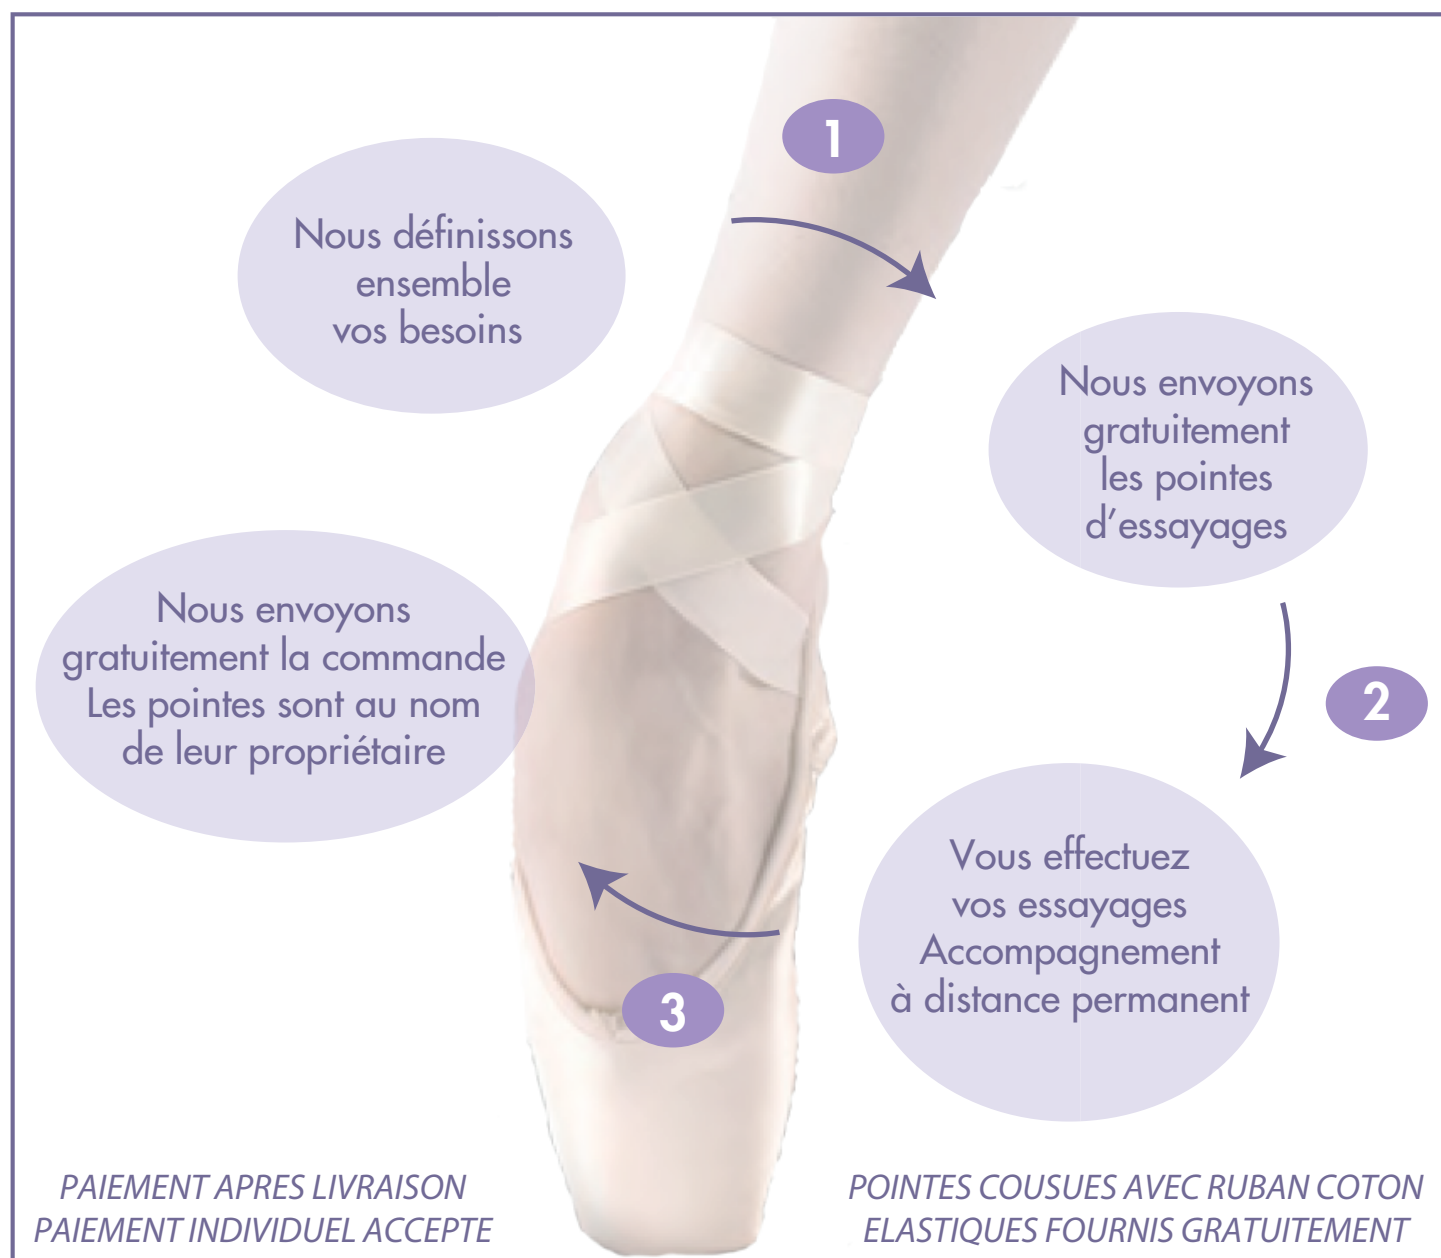

AVANTAGES :

Jusqu'à **12.50 % de réduction** possible sur les pointes

Des cours harmonisés et des pieds bien chaussés

Tarifs ARTE DANSE SHOP : Tarif appliqué sur le Textile **pour le gala** de fin d'année

LA POINTE :

Une pointe esthétique à large choix technique, de la pratique débutante à la confirmée

LE FONCTIONNEMENT :

ESSAYAGE ET VENTE DIRECTE EN ECOLE CONSEILS AVISES ET SUIVI CLIENT

LE PRINCIPE :

Arte Balleto intervient dans votre école dans le cadre d'une boutique éphémère