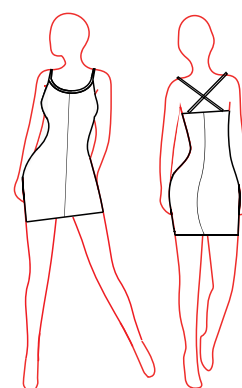

BRASSIERE

TOP

ROBE