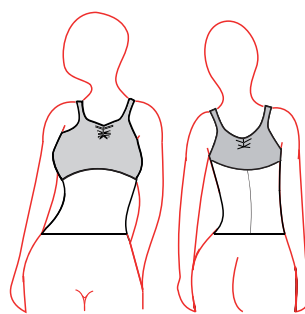

JUSTAUCORPS

TUNIQUE

Consultez le tableau des 26 jupes disponibles aux choix

CHARLY

Choix des coloris en Z1 et Z2

BRASSIERE

NON
DISPONIBLE

TOP

ROBE

COMBISHORT

ACADEMIQUE

MODIFICATIONS

EMMANCHURES							MAINS	ENCOLURES					COLS	DECOLLETES					DOS			COMBISHORT		ACADEMIQUE		
Bretelle Large	Américaine	Sans Manche	Mancheron	Manche Courte	Manche 3/4	Manche Longue	Pointe-doigts	Ronde	Bateau	Carrée	V	Asymétrique	Goutte Devant	Soutien-gorge	Moyen Dos	Grand Dos	Carré	V	Petite Goutte	Moyenne Goutte	Grande Goutte	Bas Shortie	Bas Cycliste	Bas Corsaire	Avec Pied	Pied Guêtre
●			●	●	●	●	●															●	●	●	●	●