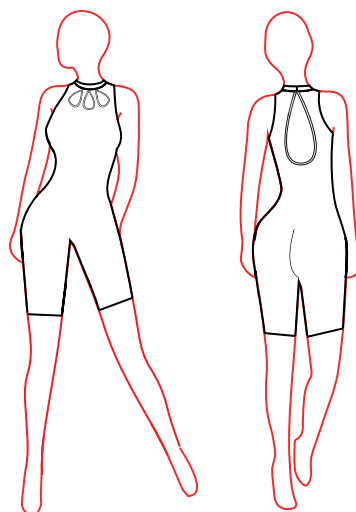

COMBISHORT