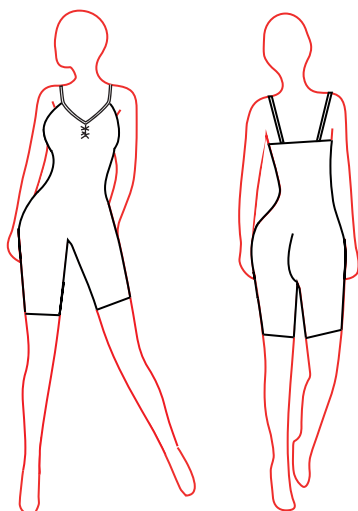

COMBISHORT

ACADEMIQUE

MODIFICATIONS

EMMANCHURES							MAINS	ENCOLURES					COLS	DECOLLETES					DOS			COMBISHORT		ACADEMIQUE		
Bretelle Large	Américaine	Sans Manche	Mancheron	Manche Courte	Manche 3/4	Manche Longue	Pointe-doigts	Ronde	Bateau	Carrée	V	Asymétrique	Goutte Devant	Soutien-gorge	Moyen Dos	Grand Dos	Carré	V	Petite Goutte	Moyenne Goutte	Grande Goutte	Bas Shortie	Bas Cycliste	Bas Corsaire	Avec Pied	Pied Guêtre
																						☒	☒	☒	☒	☒