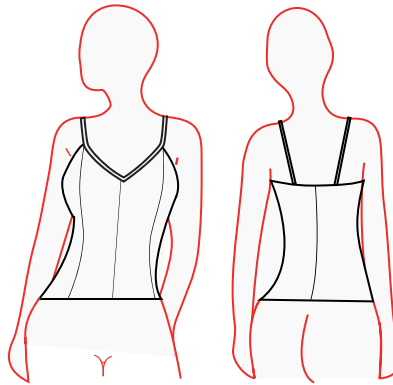

PALMA

TUNIQUE

Consultez le tableau des 26 jupes disponibles aux choix

TOP

ROBE

Tunique présentée : PALMA + Jupe LOPUD

RIO

JUSTAUCORPS