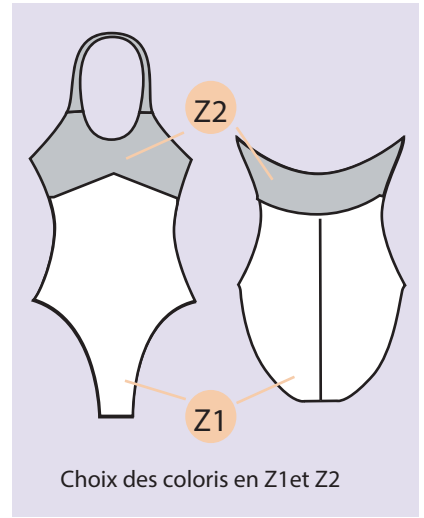

JUSTAUCORPS

TUNIQUE

Consultez le tableau des 26 jupes disponibles aux choix

Tunique présentée : LECCO BC + Jupe SPOK

LECCO BC

Choix des coloris en Z1 et Z2

BRASSIERE

NON
DISPONIBLE