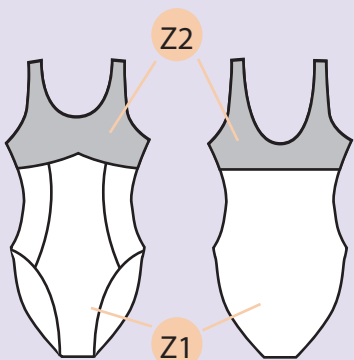

COMBISHORT

ACADEMIQUE

MODIFICATIONS

EMMANCHURES							MAINS	ENCOLURES					COLS	DECOLLETES					DOS			COMBISHORT		ACADEMIQUE		
Bretelle Large	Américaine	Sans Manche	Mancheron	Manche Courte	Manche 3/4	Manche Longue	Pointe-doigts	Ronde	Bateau	Carrée	V	Asymétrique	Goutte Devant	Soutien-gorge	Moyen Dos	Grand Dos	Carré	V	Petite Goutte	Moyenne Goutte	Grande Goutte	Bas Shortie	Bas Cycliste	Bas Corsaire	Avec Pied	Pied Guêtre
●			●						●	●	●	●		●	●	●	●	●				●	●	●	●	●

BAKI

JUSTAUCORPS

TUNIQUE

Consultez le tableau des 26 jupes disponibles aux choix

Tunique présentée : BAKI + Jupe WESLEY

TOP

ROBE

BAKI BC