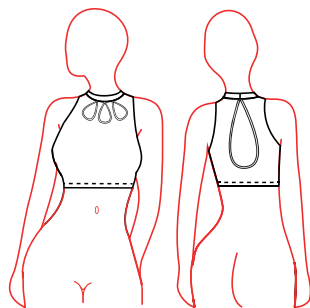

JUSTAUCORPS

TUNIQUE

Consultez le tableau des 26 jupes disponibles aux choix

PECS

BRASSIERE

TOP

ROBE

COMBISHORT

ACADEMIQUE

MODIFICATIONS

EMMANCHURES							MAINS	ENCOLURES					COLS	DECOLLETES					DOS			COMBISHORT		ACADEMIQUE		
Bretelle Large	Américaine	Sans Manche	Mancheron	Manche Courte	Manche 3/4	Manche Longue	Pointe-doigts	Ronde	Bateau	Carrée	V	Asymétrique	Goutte Devant	Soutien-gorge	Moyen Dos	Grand Dos	Carré	V	Petite Goutte	Moyenne Goutte	Grande Goutte	Bas Shortie	Bas Cycliste	Bas Corsaire	Avec Pied	Pied Guêtre
	●																		●	●	●	●	●	●	●	●