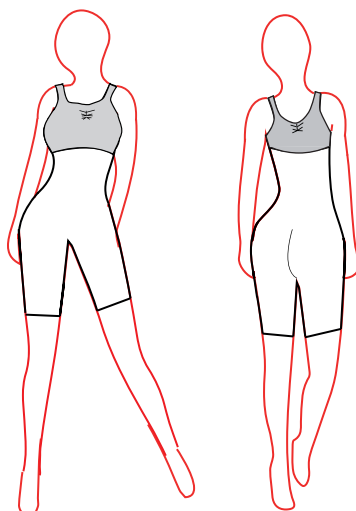

COMBISHORT