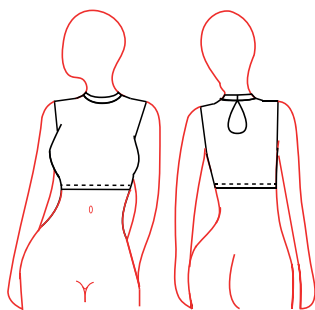

BRASSIERE

TOP

ROBE