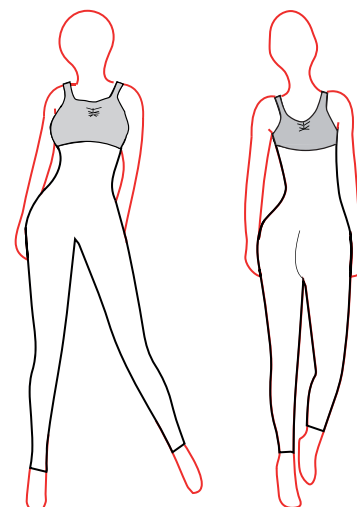

JUSTAUCORPS

TUNIQUE

Consultez le tableau des 26 jupes disponibles aux choix

Tunique présentée : CHARLY + Jupe PAOLA

CHARLY

Choix des coloris en Z1 et Z2

BRASSIERE

NON
DISPONIBLE

TOP

ROBE

COMBISHORT

ACADEMIQUE

MODIFICATIONS

EMMANCHURES							MAINS	ENCOLURES					COLS	DECOLLETES					DOS			COMBISHORT		ACADEMIQUE		
Bretelle Large	Américaine	Sans Manche	Mancheron	Manche Courte	Manche 3/4	Manche Longue	Pointe-doigts	Ronde	Bateau	Carrée	V	Asymétrique	Goutte Devant	Soutien-gorge	Moyen Dos	Grand Dos	Carré	V	Petite Goutte	Moyenne Goutte	Grande Goutte	Bas Shortie	Bas Cycliste	Bas Corsaire	Avec Pied	Pied Guêtre
●			●	●	●	●	●															●	●	●	●	●