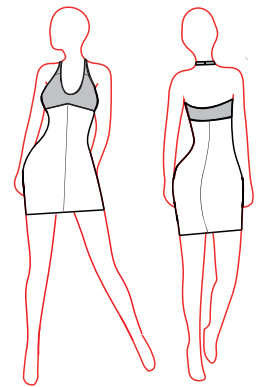

JUSTAUCORPS

TUNIQUE

Consultez le tableau des 26 jupes disponibles aux choix

LECCO BC

BRASSIERE

NON
DISPONIBLE

TOP

ROBE

COMBISHORT

ACADEMIQUE

MODIFICATIONS

EMMANCHURES							MAINS	ENCOLURES					COLS	DECOLLETES					DOS			COMBISHORT		ACADEMIQUE		
Bretelle Large	Américaine	Sans Manche	Mancheron	Manche Courte	Manche 3/4	Manche Longue	Pointe-doigts	Ronde	Bateau	Carrée	V	Asymétrique	Goutte Devant	Soutien-gorge	Moyen Dos	Grand Dos	Carré	V	Petite Goutte	Moyenne Goutte	Grande Goutte	Bas Shortie	Bas Cycliste	Bas Corsaire	Avec Pied	Pied Guêtre