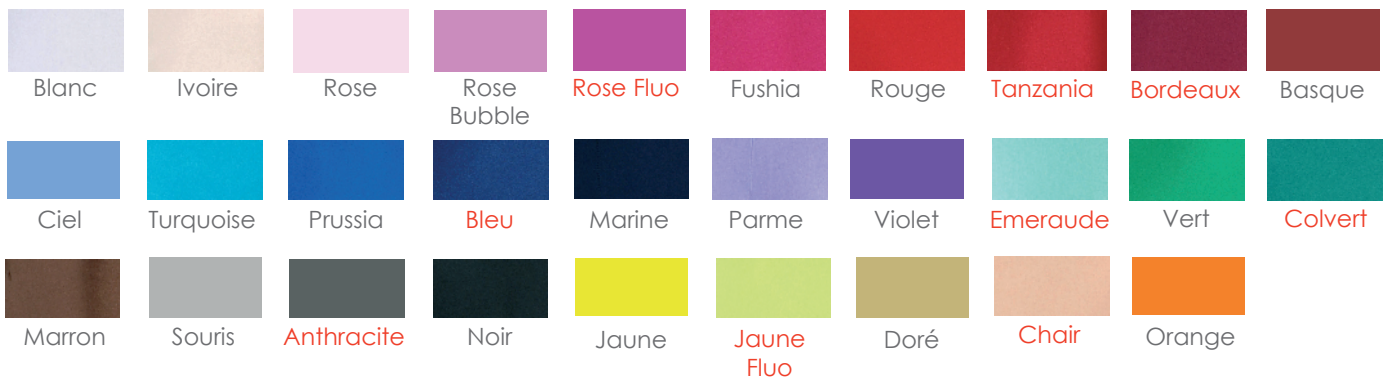

NOS AUTRES COLORIS AU CHOIX

Le contexte Post Confinement rend l'approvisionnement de l'ensemble des matières premières, difficile.

Les tissus nommés **en rouge** sont à risque, soit en terme de réapprovisionnement, soit en terme de garantie de suivi par nos fournisseurs (si arrêt de production couleurs trop spécifiques pour être substituée).

N'hésitez pas à nous contacter

LB LYCRA BRILLANT

LM LYCRA MAT

+ VOIR LES COLORIS DE LA LISTE ARTE DANSE SHOP

VO VOILE

MC MICROFIBRE

DT DENTELLE

PU PAILLETTE