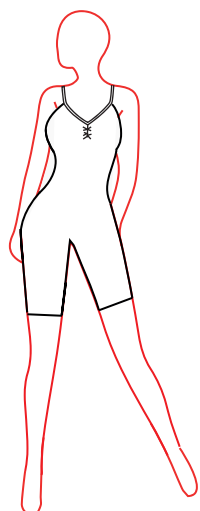

JUSTAUCORPS

TUNIQUE

Consultez le tableau des 26 jupes disponibles aux choix

Tunique présentée : CARLA + Jupe NOVI

CARLA

BRASSIERE

NON
DISPONIBLE

TOP

ROBE

COMBISHORT

ACADEMIQUE

MODIFICATIONS

EMMANCHURES							MAINS	ENCOLURES					COLS	DECOLLETES					DOS			COMBISHORT		ACADEMIQUE		
Bretelle Large	Américaine	Sans Manche	Mancheron	Manche Courte	Manche 3/4	Manche Longue	Pointe-doigts	Ronde	Bateau	Carrée	V	Asymétrique	Goutte Devant	Soutien-gorge	Moyen Dos	Grand Dos	Carré	V	Petite Goutte	Moyenne Goutte	Grande Goutte	Bas Shortie	Bas Cycliste	Bas Corsaire	Avec Pied	Pied Guêtre