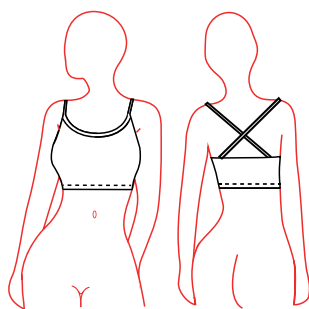

BRASSIERE

TOP

ROBE