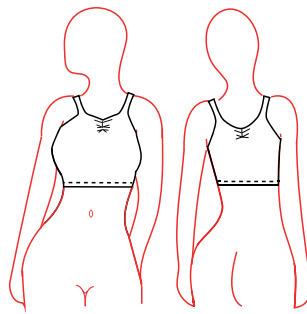

COMBISHORT

ACADEMIQUE

MODIFICATIONS

EMMANCHURES							MAINS	ENCOLURES					COLS	DECOLLETES					DOS			COMBISHORT			ACADEMIQUE		
Bretelle Large	Américaine	Sans Manche	Mancheron	Manche Courte	Manche 3/4	Manche Longue	Pointe-doigts	Ronde	Bateau	Carrée	V	Asymétrique	Goutte Devant	Soutien-gorge	Moyen Dos	Grand Dos	Carré	V	Petite Goutte	Moyenne Goutte	Grande Goutte	Bas Shortie	Bas Cycliste	Bas Corsaire	Avec Pied	Pied Guêtre	
●																						●	●	●	●	●	