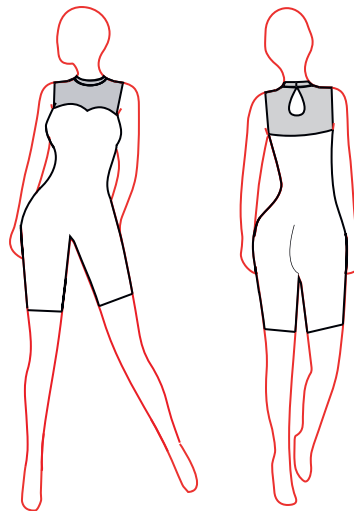

COMBISHORT

ACADEMIQUE

MODIFICATIONS

EMMANCHURES							MAINS	ENCOLURES					COLS		DECOLLETES					DOS			COMBISHORT		ACADEMIQUE		
Bretelle Large	Américaine	Sans Manche	Mancheron	Manche Courte	Manche 3/4	Manche Longue	Pointe-doigts	Ronde	Bateau	Carrée	V	Asymétrique	Goutte Devant	Soutien-gorge	Moyen Dos	Grand Dos	Carré	v	Petite Goutte	Moyenne Goutte	Grande Goutte	Bas Shortie	Bas Cycliste	Bas Corsaire	Avec Pied	Pied Guêtre	
	●	●	●	●	●	●	●															●	●	●	●	●