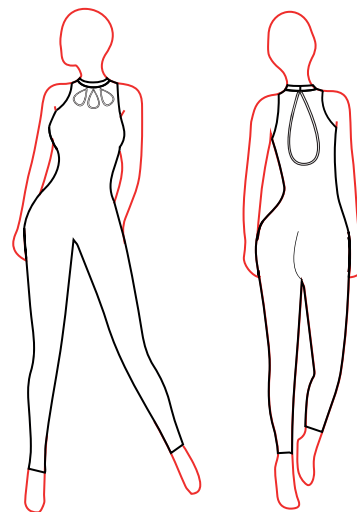

ACADEMIQUE

MODIFICATIONS

EMMANCHURES							MAINS	ENCOLURES					COLS	DECOLLETES					DOS			COMBISHORT		ACADEMIQUE		
Bretelle Large	Américaine	Sans Manche	Mancheron	Manche Courte	Manche 3/4	Manche Longue	Pointe-doigts	Ronde	Bateau	Carrée	V	Asymétrique	Goutte Devant	Soutien-gorge	Moyen Dos	Grand Dos	Carré	V	Petite Goutte	Moyenne Goutte	Grande Goutte	Bas Shortie	Bas Cycliste	Bas Corsaire	Avec Pied	Pied Guêtre
	●																		●	●	●	●	●	●	●	●