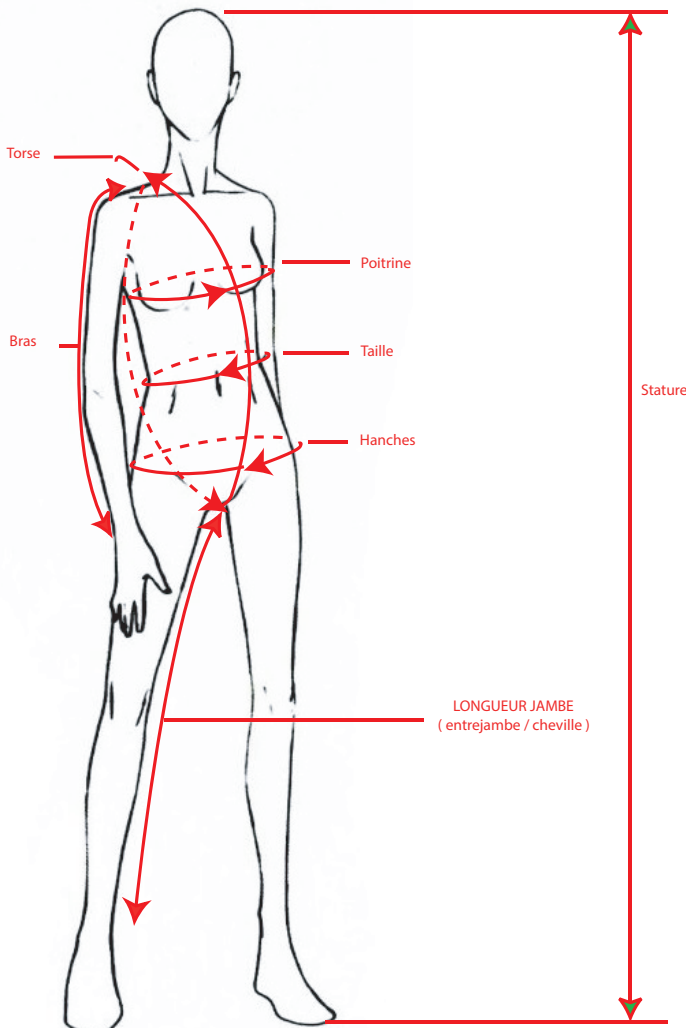

GARÇONS & HOMMES					
	POITRINE	TAILLE	LONGUEUR DE BRAS	HAUTEUR DE TORSE	STATURE
4A	54-58 cm	50-52 cm	36-39 cm	102-107 cm	102-112 cm
6A	58-61 cm	52-54 cm	39-42 cm	107-110 cm	112-125 cm
8A	61-65 cm	54-58 cm	42-47 cm	110-118 cm	125-136 cm
10A	65-74 cm	58-62 cm	47-50 cm	118-123 cm	136-148 cm
12A	74-82 cm	62-66 cm	50-54 cm	123-129 cm	148-160 cm
14A	82-86 cm	66-70 cm	54-57 cm	129-135 cm	160-167 cm
36	86-90 cm	70-74 cm	57-60 cm	135-140 cm	167-171 cm
38	90-94 cm	74-78 cm	60-64 cm	140-146 cm	171-174 cm
40	94-98 cm	78-82 cm	64-67 cm	146-153 cm	174-177 cm
42	98-102 cm	82-86 cm	67-69 cm	153-160 cm	177-181 cm
44	102-106 cm	86-90 cm	69-71 cm	160-167 cm	181-186 cm
46	106-110 cm	92-98 cm	71-72 cm	167-174 cm	186-191 cm
48	110-114 cm	98-102 cm	72-74 cm	174-180 cm	191-196 cm
50	114-118 cm	102-106 cm	74-76 cm	180-188 cm	196-200 cm
52	118-123 cm	106-111 cm	76-78 cm	188-195 cm	200-204 cm

IDENTIFIEZ VOTRE TAILLE A PARTIR DU TABLEAU DE MESURES

Torse : Faites un tour entier du buste en passant par l'entrejambe

Poitrine : Faites le tour de la poitrine au plus fort de celle-ci

Taille : Faites le tour de la taille au plus creux de celle-ci

Hanche : Faites le tour du bassin au plus fort des fesses

NOUS REMERCIONS POUR LEUR PARTICIPATION :
Pantxika, Camille, Lison, Bénédicte, Charlene, Emmanuelle, Carla, Lisa,
Eva, Louis, Victor, Arthur, Agathe, Alexia, Adele Clara, Giulia et Lea

PHOTOGRAPHE :
Christophe Birien, Dominique Bracq, Paola Simonnet
Philippe Lamy (Couverture)