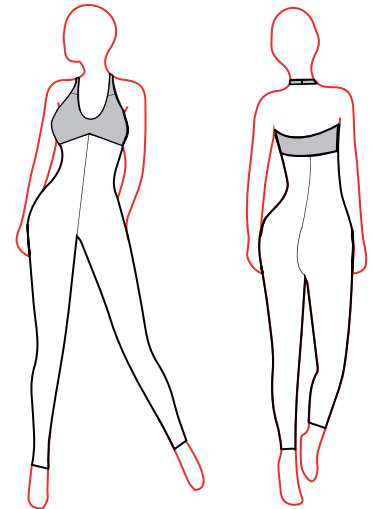

JUSTAUCORPS

TUNIQUE

Consultez le tableau des 26 jupes disponibles aux choix

Tunique présentée : LECCO BC + Jupe SPOK

LECCO BC

Choix des coloris en Z1 et Z2

BRASSIERE

NON
DISPONIBLE

TOP

ROBE

COMBISHORT

ACADEMIQUE

MODIFICATIONS

EMMANCHURES							MAINS	ENCOLURES					COLS	DECOLLETES					DOS			COMBISHORT		ACADEMIQUE		
Bretelle Large	Américaine	Sans Manche	Mancheron	Manche Courte	Manche 3/4	Manche Longue	Pointe-doigts	Ronde	Bateau	Carrée	V	Asymétrique	Goutte Devant	Soutien-gorge	Moyen Dos	Grand Dos	Carré	V	Petite Goutte	Moyenne Goutte	Grande Goutte	Bas Shortie	Bas Cycliste	Bas Corsaire	Avec Pied	Pied Guêtre