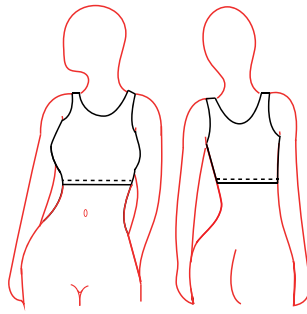

BRASSIERE

TOP

ROBE