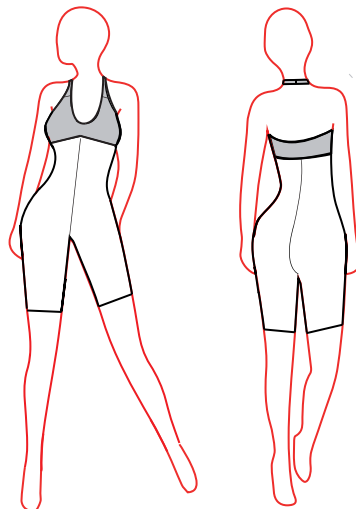

COMBISHORT