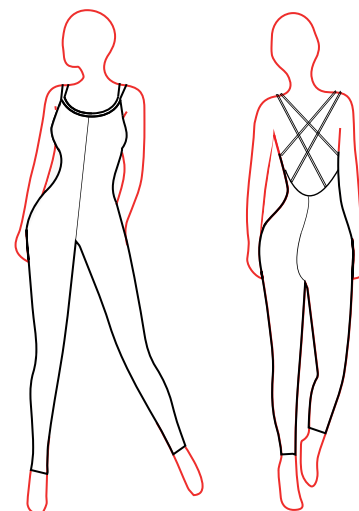

ACADEMIQUE

MODIFICATIONS

EMMANCHURES							MAINS	ENCOLURES					COLS		DECOLLETES					DOS			COMBISHORT		ACADEMIQUE		
Bretelle Large	Americaine	Sans Manche	Mancheron	Manche Courte	Manche 3/4	Manche Longue	Pointe-doigts	Ronde	Bateau	Carrée	V	Asymétrique	Goutte Devant	Soutien-gorge	Moyen Dos	Grand Dos	Carré	V	Petite Goutte	Moyenne Goutte	Grande Goutte	Bas Shortie	Bas Cycliste	Bas Corsaire	Avec Pied	Pied Guêtre