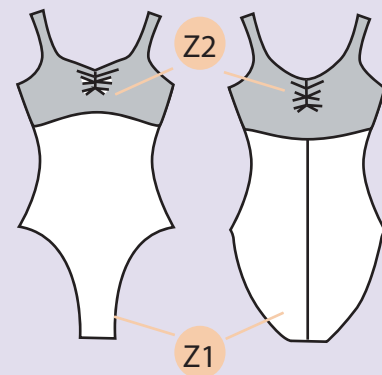

COMBISHORT

ACADEMIQUE

MODIFICATIONS

EMMANCHURES							MAINS	ENCOLURES					COLS	DECOLLETES					DOS			COMBISHORT			ACADEMIQUE		
Bretelle Large	Américaine	Sans Manche	Mancheron	Manche Courte	Manche 3/4	Manche Longue	Pointe-doigts	Ronde	Bateau	Carrée	V	Asymétrique	Goutte Devant	Soutien-gorge	Moyen Dos	Grand Dos	Carré	V	Petite Goutte	Moyenne Goutte	Grande Goutte	Bas Shortie	Bas Cycliste	Bas Corsaire	Avec Pied	Pied Guêtre	
●																						●	●	●	●	●	

JUSTAUCORPS

TUNIQUE

Consultez le tableau des 26 jupes disponibles aux choix

Tunique présentée : CHARLY + Jupe PAOLA

CHARLY

Choix des coloris en Z1 et Z2

BRASSIERE

NON
DISPONIBLE