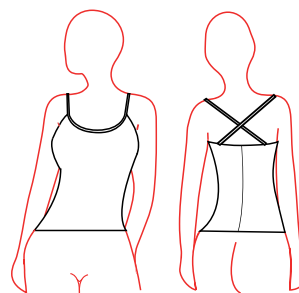

BRASSIERE

TOP

ROBE