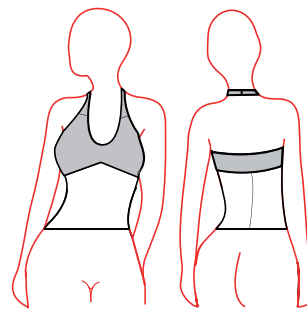

JUSTAUCORPS

TUNIQUE

Consultez le tableau des 26 jupes disponibles aux choix

LECCO BC

BRASSIERE

NON
DISPONIBLE

TOP

ROBE

COMBISHORT

ACADEMIQUE

MODIFICATIONS

EMMANCHURES							MAINS	ENCOLURES					COLS	DECOLLETES					DOS			COMBISHORT		ACADEMIQUE		
Bretelle Large	Américaine	Sans Manche	Mancheron	Manche Courte	Manche 3/4	Manche Longue	Pointe-doigts	Ronde	Bateau	Carrée	V	Asymétrique	Goutte Devant	Soutien-gorge	Moyen Dos	Grand Dos	Carré	V	Petite Goutte	Moyenne Goutte	Grande Goutte	Bas Shortie	Bas Cycliste	Bas Corsaire	Avec Pied	Pied Guêtre