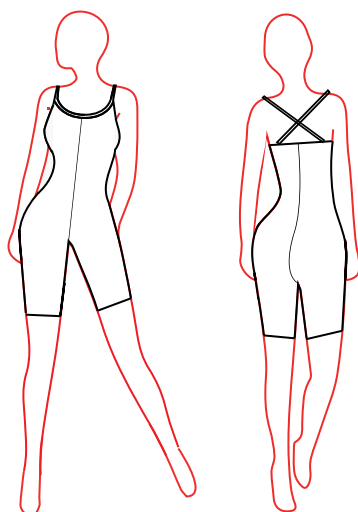

ROBE

COMBISHORT

ACADEMIQUE

MODIFICATIONS

EMMANCHURES							MAINS	ENCOLURES					COLS	DECOLLETES					DOS			COMBISHORT		ACADEMIQUE		
Bretelle Large	Américaine	Sans Manche	Mancheron	Manche Courte	Manche 3/4	Manche Longue	Pointe-doigts	Ronde	Bateau	Carrée	V	Asymétrique	Goutte Devant	Souten-gorge	Moyen Dos	Grand Dos	Carré	V	Petite Goutte	Moyenne Goutte	Grande Goutte	Bas Shortie	Bas Cycliste	Bas Corsaire	Avec Pied	Pied Guêtre
																						●	●	●	●	●

JUSTAUCORPS

TUNIQUE

Consultez le tableau des 26 jupes disponibles aux choix

Tunique présentée : URI + Jupe CALCUTTA LONG

URI

BRASSIERE

TOP

ROBE

COMBISHORT

ACADEMIQUE

MODIFICATIONS

EMMANCHURES							MAINS	ENCOLURES					COLS	DECOLLETES					DOS			COMBISHORT		ACADEMIQUE		
Bretelle Large	Américaine	Sans Manche	Mancheron	Manche Courte	Manche 3/4	Manche Longue	Pointe-doigts	Ronde	Bateau	Carrée	V	Asymétrique	Goutte Devant	Soutien-gorge	Moyen Dos	Grand Dos	Carré	V	Petite Goutte	Moyenne Goutte	Grande Goutte	Bas Shortie	Bas Cycliste	Bas Corsaire	Avec Pied	Pied Guêtre
																						<input checked="" type="checkbox"/>	<input checked="" type="checkbox"/>	<input checked="" type="checkbox"/>	<input checked="" type="checkbox"/>	<input checked="" type="checkbox"/>