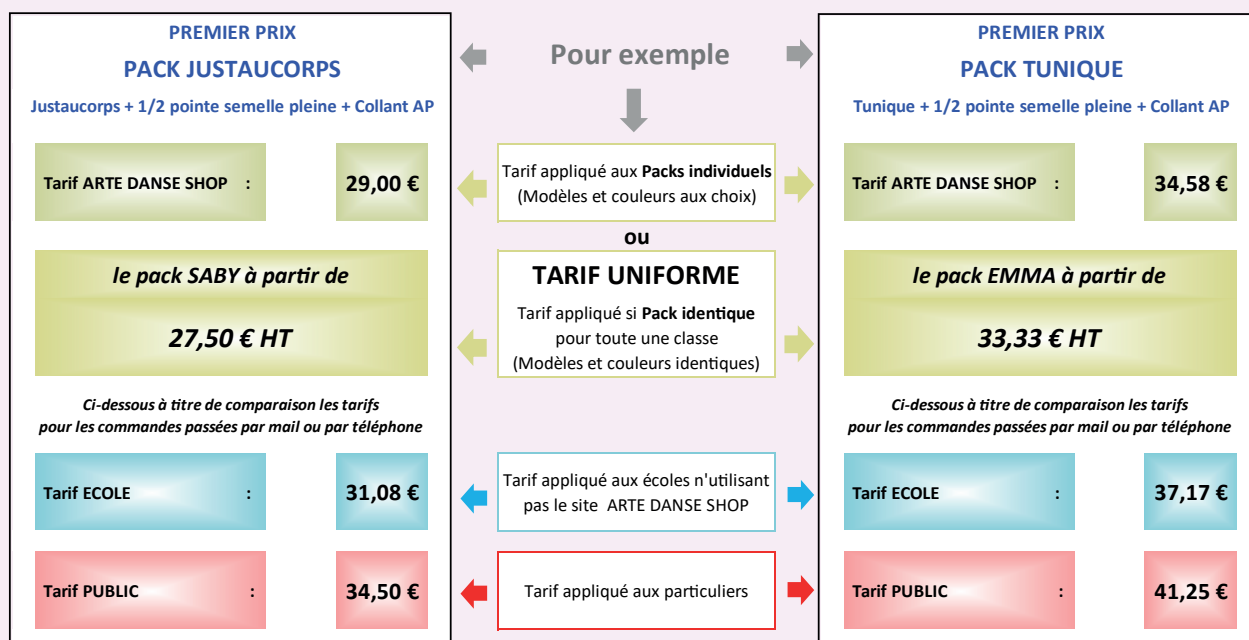

La tarification TEXTILE est indexée au choix du Lycra Brillant (LB) ou Lycra Mat (LM)

FRAIS DE PORT

Les frais de ports correspondent aux frais postaux Colissimo Access

(Tarif en fonction du poids du colis - Voir les tarifs de la Poste en vigueur ou nous consulter)

SERVICE "ARTE DANSE SHOP"

*Ce service est dédié exclusivement aux écoles de danse et à leurs élèves qui utilisent le site marchand dédié
Nous contacter pour l'ouverture de votre compte*

Votre centre de danse et tous vos élèves bénéficient du tarif privilège ARTE DANSE SHOP